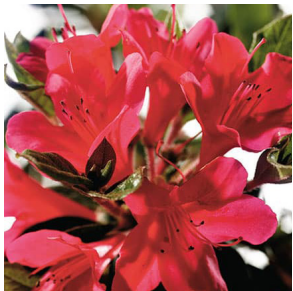

Encore® Autumn Ruby®
Color: Red
Zone: 6a-10b