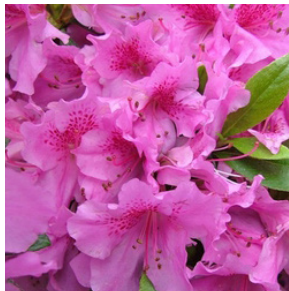

Encore® Autumn Rouge®
Color: Pink
Zone: 6b-10a

Encore® Autumn Royalty®
Color: Purple
Zone: 6a-10b

Encore® Autumn Ruby®
Color: Red
Zone: 6a-10b

Encore® Autumn Twist®
Color: Bicolor, Purple/White
Zone: 6a-10b