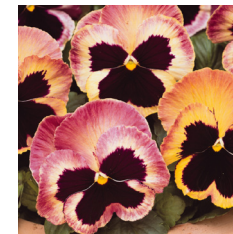

Pansies Fall 2023/Spring 2024

Cool Wave® Frost

Cool Wave® Strawberry Swirl

Delta™ Premium Pure Light Blue

Frizzle Sizzle Mix

Mammoth™ On Fire

Mammoth™ Sangria Punch

Matrix® Beaconsfield

Matrix® Red Wing

Matrix® Rose

Matrix® Spring Lemon

Matrix® Spring Scarlet

Matrix® Sunrise

Matrix® True Blue

Matrix® White

Matrix® White Blotch